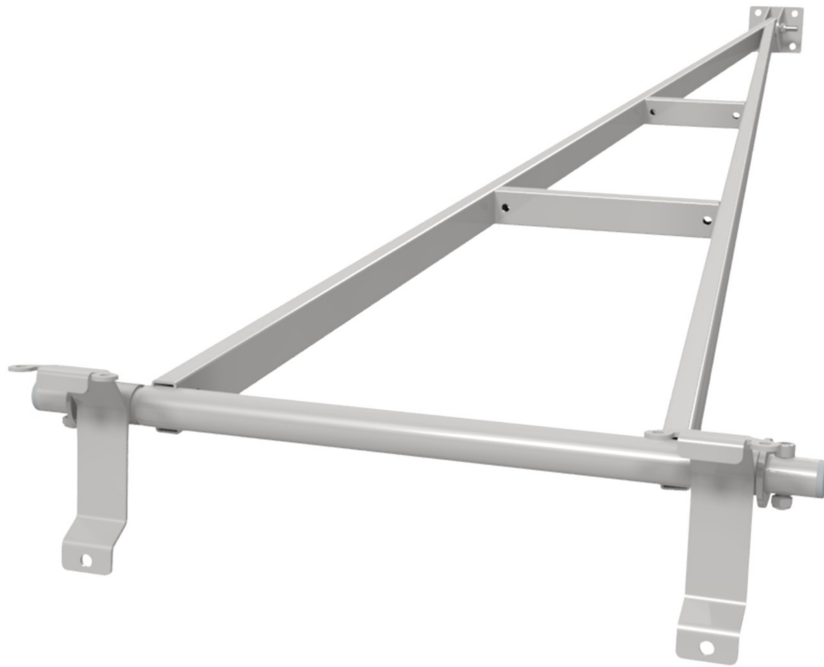

Art: 1100-0112
SV: Landfäste L 1,5 m
EN: Fixing Frame L 1,5 m

Art: 1100-0113
SV: Landfäste L 2,5 m
EN: Fixing Frame L 2,5 m

Art: 1100-0114
SV: Landfäste L 3,0 m
EN: Fixing Frame L 3,0 m

Art: 1100-0056
SV: Landfäste L 4,0 m
EN: Fixing Frame L 4,0 m

x1

x2

x4

6,3x25

x2

M6x20

x2

M8

x1

x2

13

T30

H6

Ø 8,5 mm

1

2