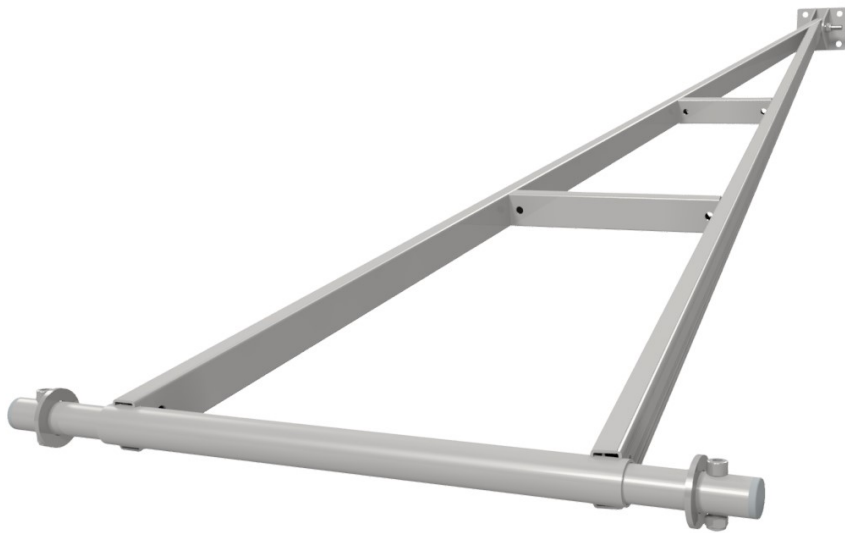

Art: 1100-0112
SV: Landfäste L 1,5 m
EN: Fixing Frame L 1,5 m

Art: 1100-0113
SV: Landfäste L 2,5 m
EN: Fixing Frame L 2,5 m

Art: 1100-0114
SV: Landfäste L 3,0 m
EN: Fixing Frame L 3,0 m

Art: 1100-0056
SV: Landfäste L 4,0 m
EN: Fixing Frame L 4,0 m

x1

x2

x4

6,3x25

x2

M6x20

x2

M8

x1

x2

13

T30

H6

Ø 8,5 mm

1

2