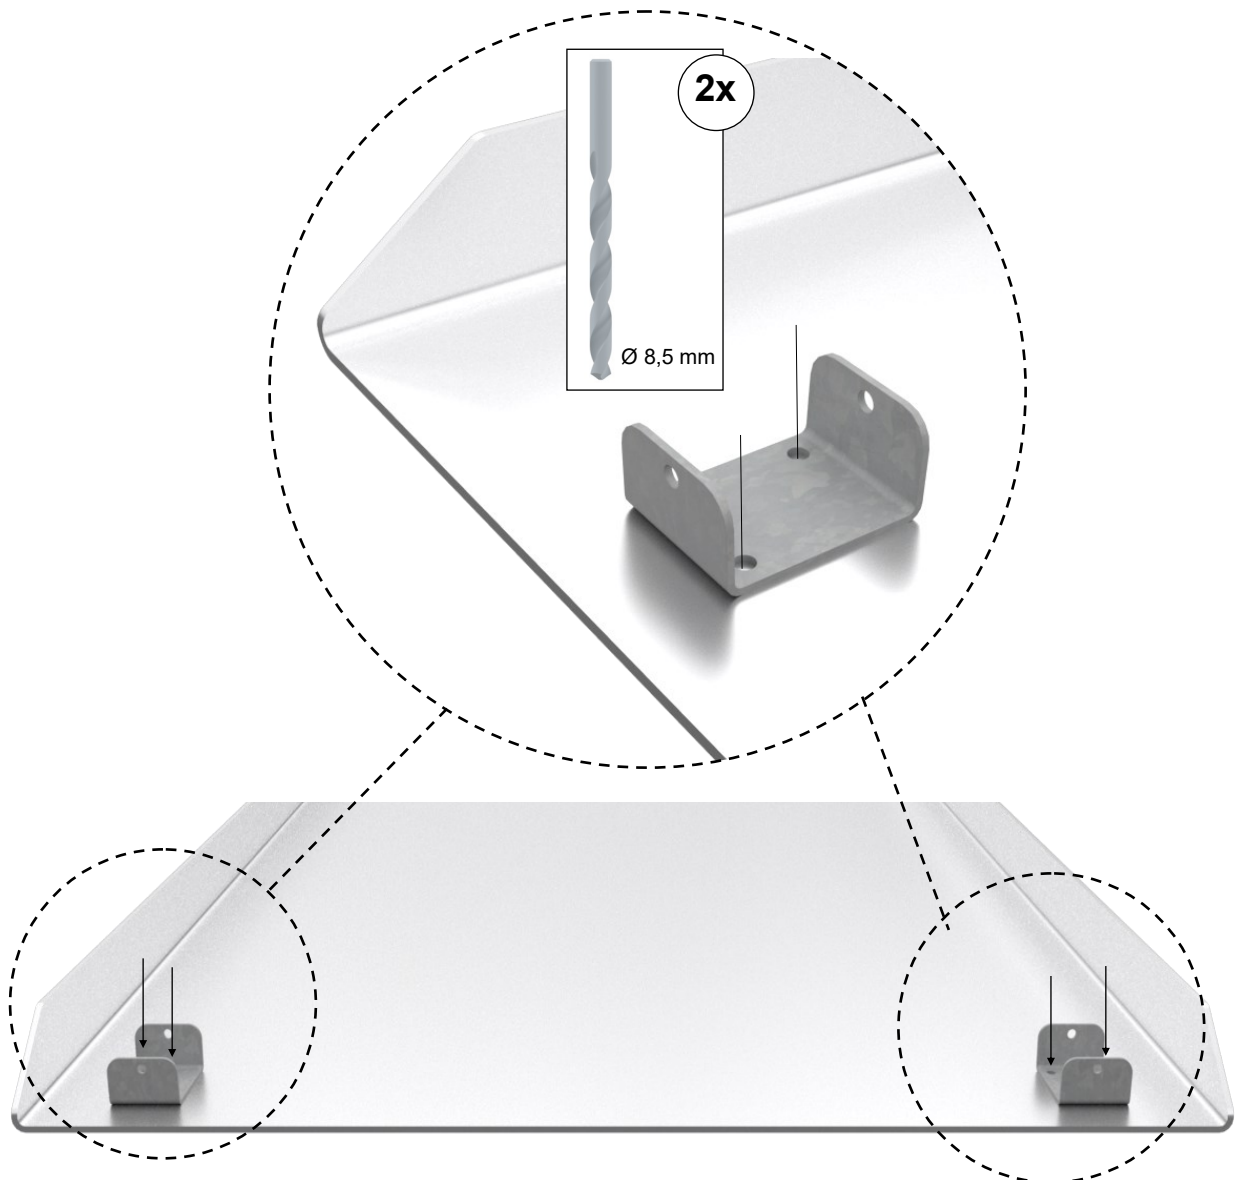

EasyFloat®

PONTOON SYSTEMS

Art: 1100-0044

SV: Rullbeslag Landgång, FZV

EN: Roller Landing Board, tZn

x2

13

T40

Ø 8,5 mm

**1**

**2**

**3**

**4**

# 1,0 meter landgång

**5**

**4**

**0,6 meter landgång**

**5**

**6**

**7**

**8**