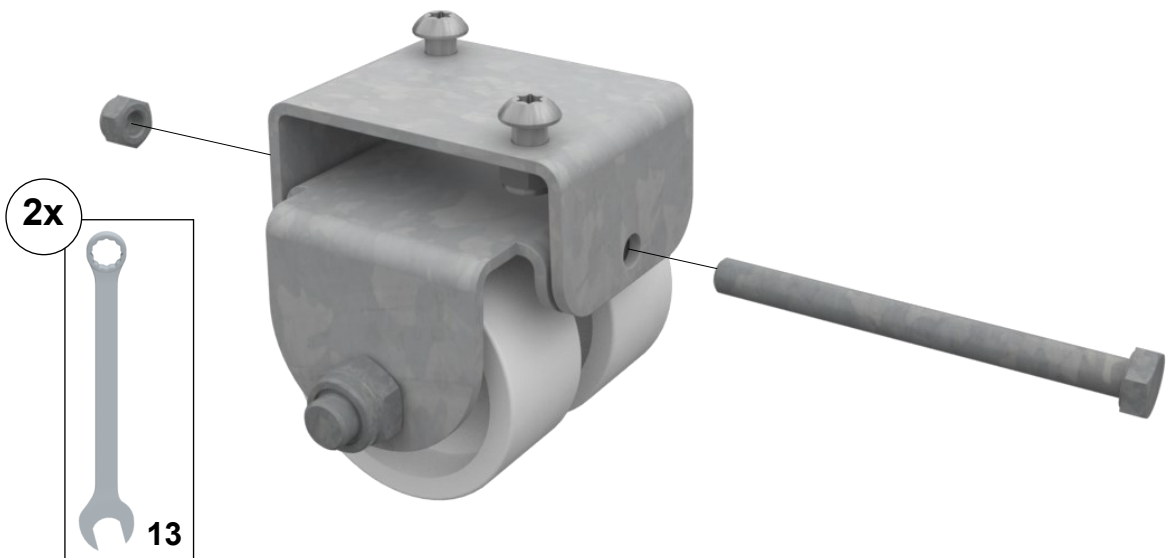

EasyFloat®

PONTOON SYSTEMS

Art: 1100-0044

SV: Rullbeslag Landgång, FZV

EN: Roller Landing Board, tZn

x2

13

T40

Ø 8,5 mm

**1**

**2**

**3**

**4**