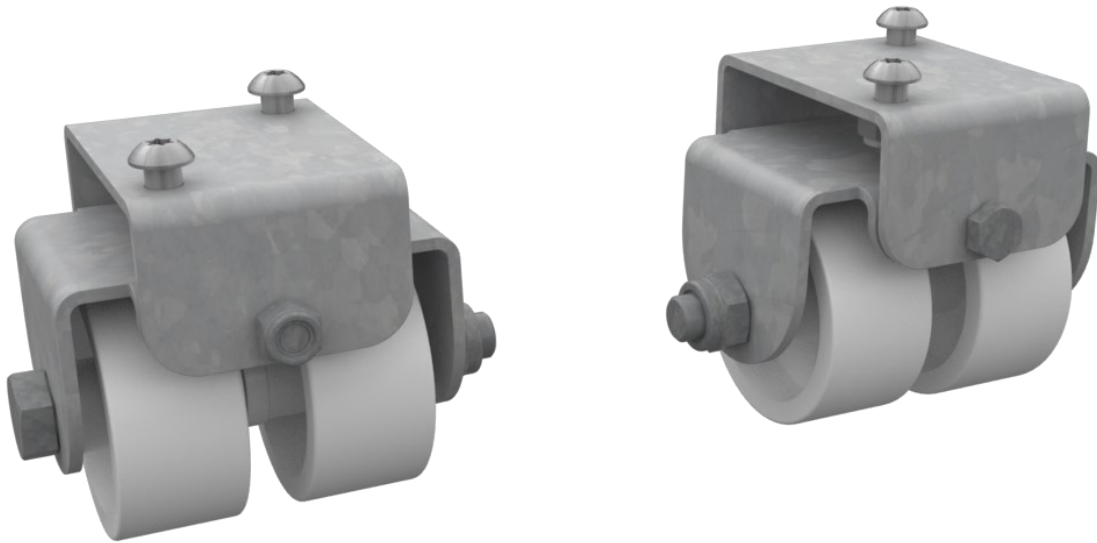

EasyFloat®

PONTOON SYSTEMS

Art: 1100-0044

SV: Rullbeslag Landgång, FZV

EN: Roller Landing Board, tZn

x2

13

T40

Ø 8,5 mm

**1**

**2**

**3**

**4**