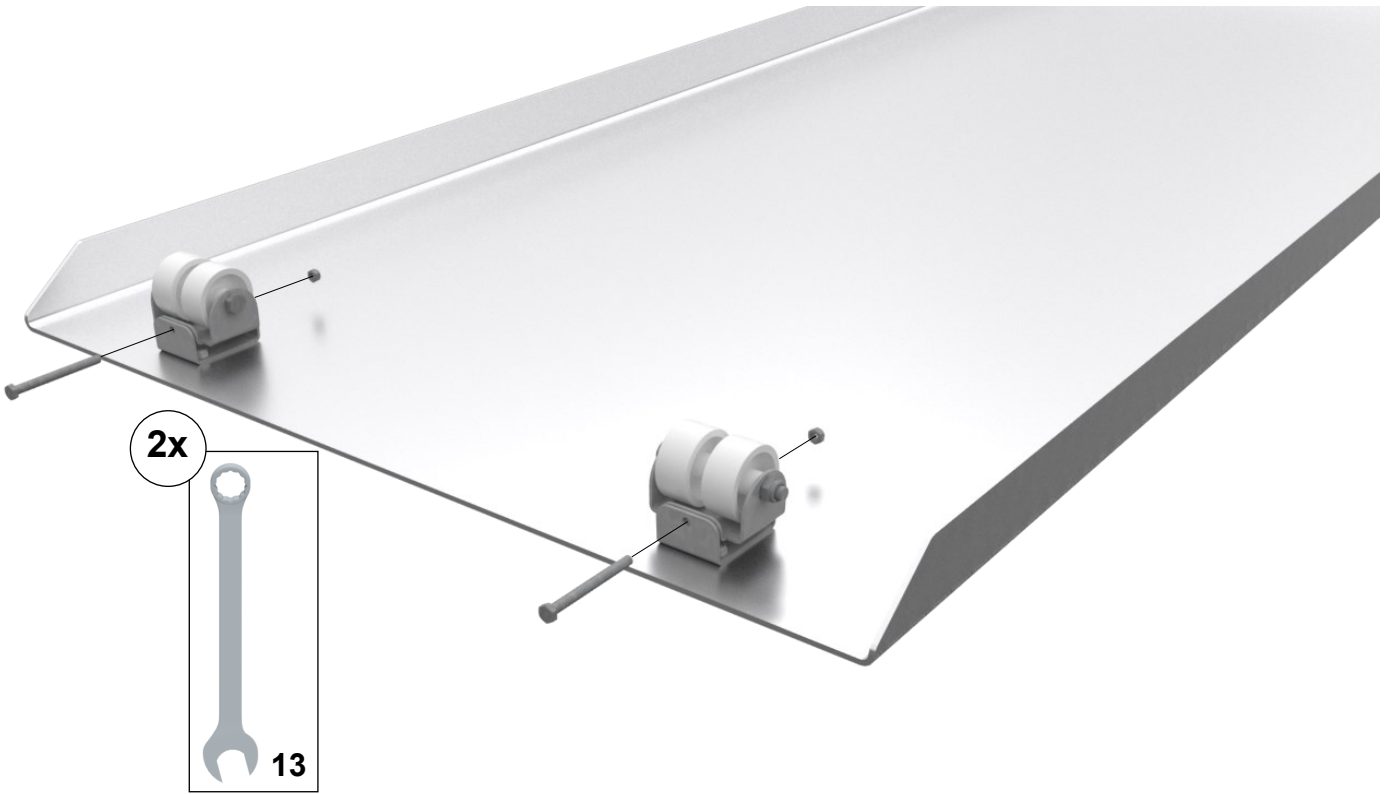

EasyFloat®

PONTOON SYSTEMS

Art: 1100-0044

SV: Rullbeslag Landgång, FZV

EN: Roller Landing Board, tZn

x2

13

T40

# 1,0 meter landgång

**5**

**4**

**0,6 meter landgång**

**5**

**6**

**7**

**8**