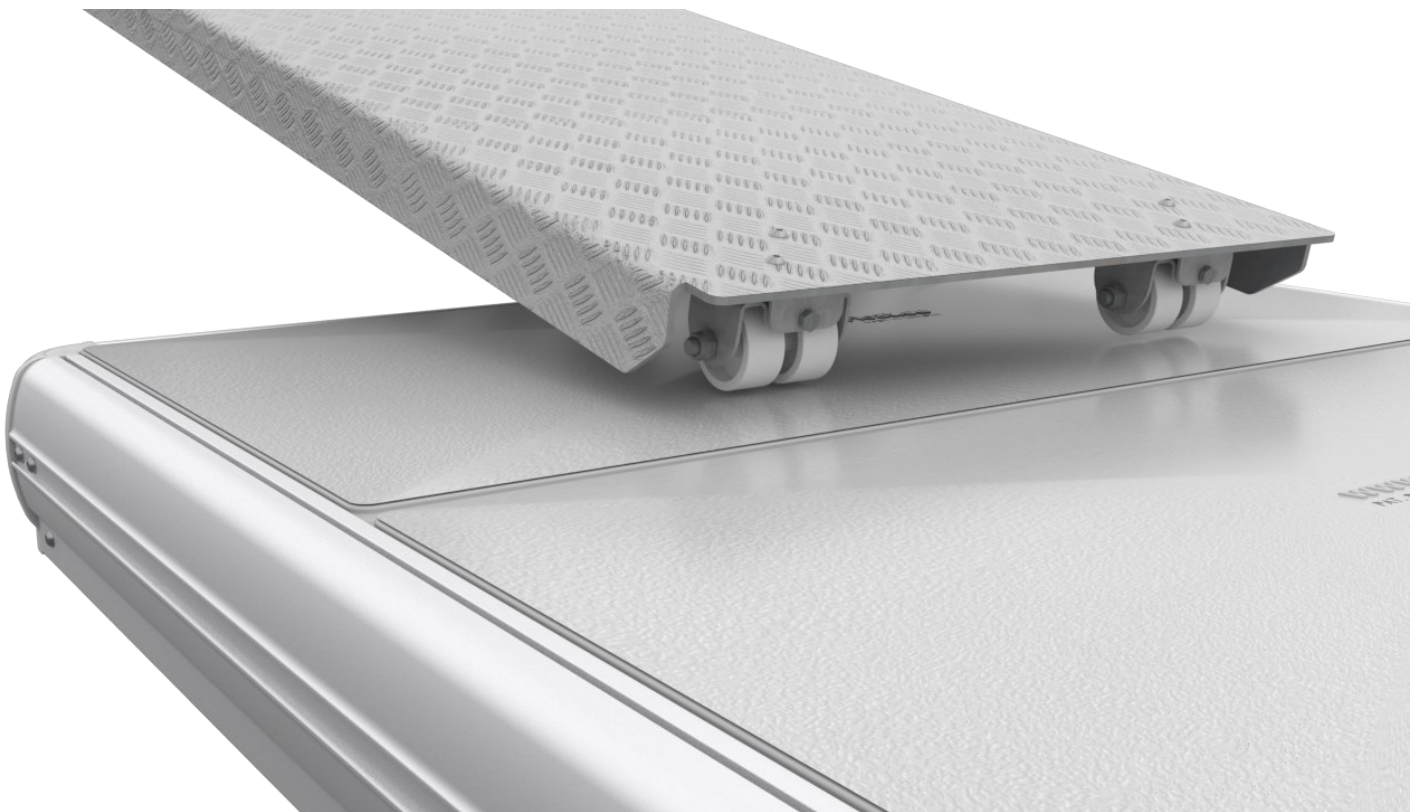

EasyFloat®

PONTOON SYSTEMS

Art: 1100-0044

SV: Rullbeslag Landgång, FZV

EN: Roller Landing Board, tZn

x2

13

T40

Ø 8,5 mm

**1**

**2**

**3**

**4**