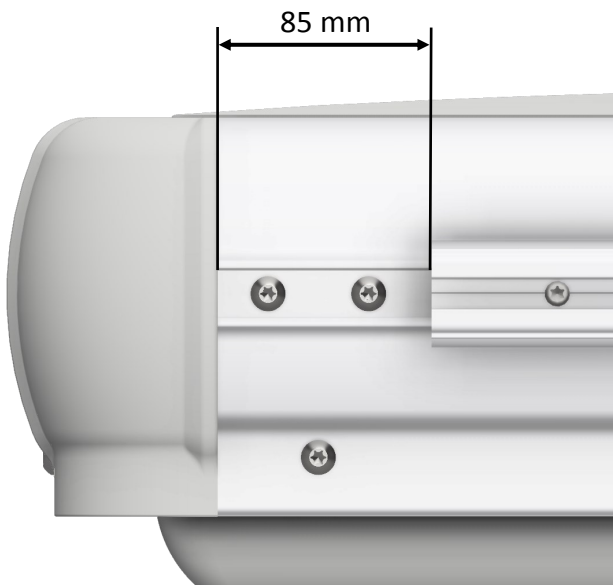

EasyFloat®

PONTOON SYSTEMS

Art: 1100-0046

SV: Fender

EN: Fender

x1

x1

x2

T30

2