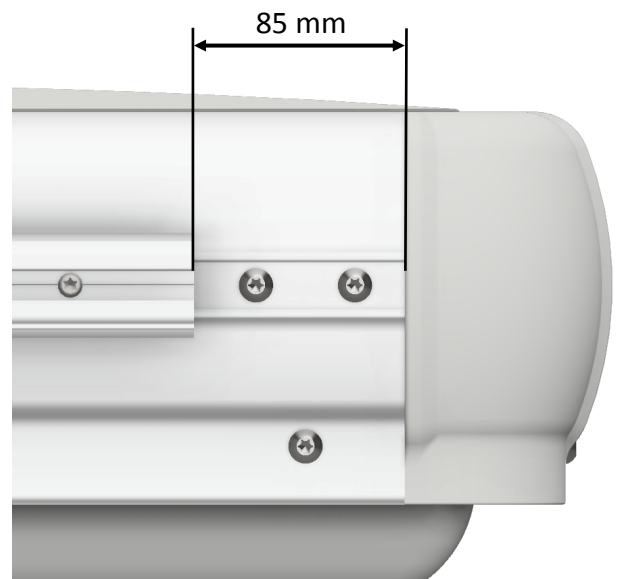

EasyFloat®

PONTOON SYSTEMS

Art: 1100-0046

SV: Fender

EN: Fender

x1

x1

x2

T30

2