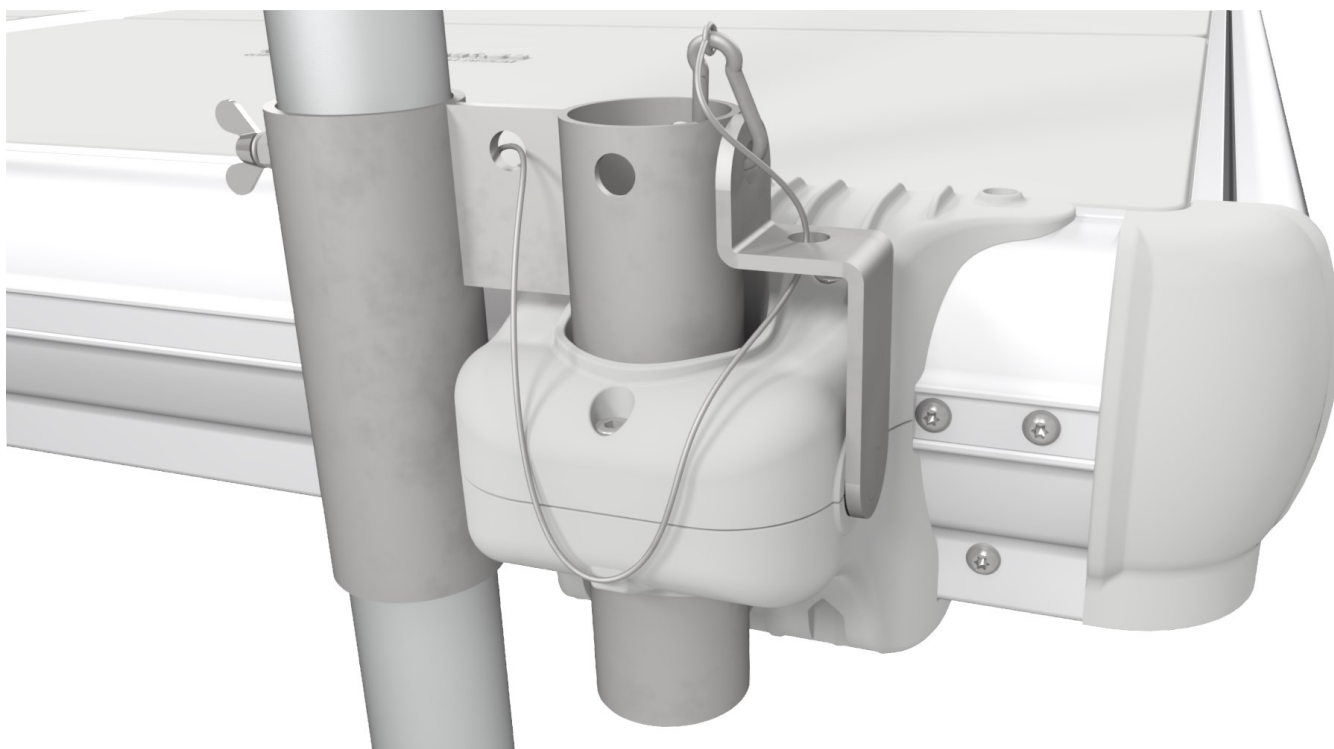

EasyFloat®

PONTOON SYSTEMS

Art: 1100-0034

SV: Snabbfäste stolpe

EN: Pole Bracket Easy Release

**1**

**2**

**3**