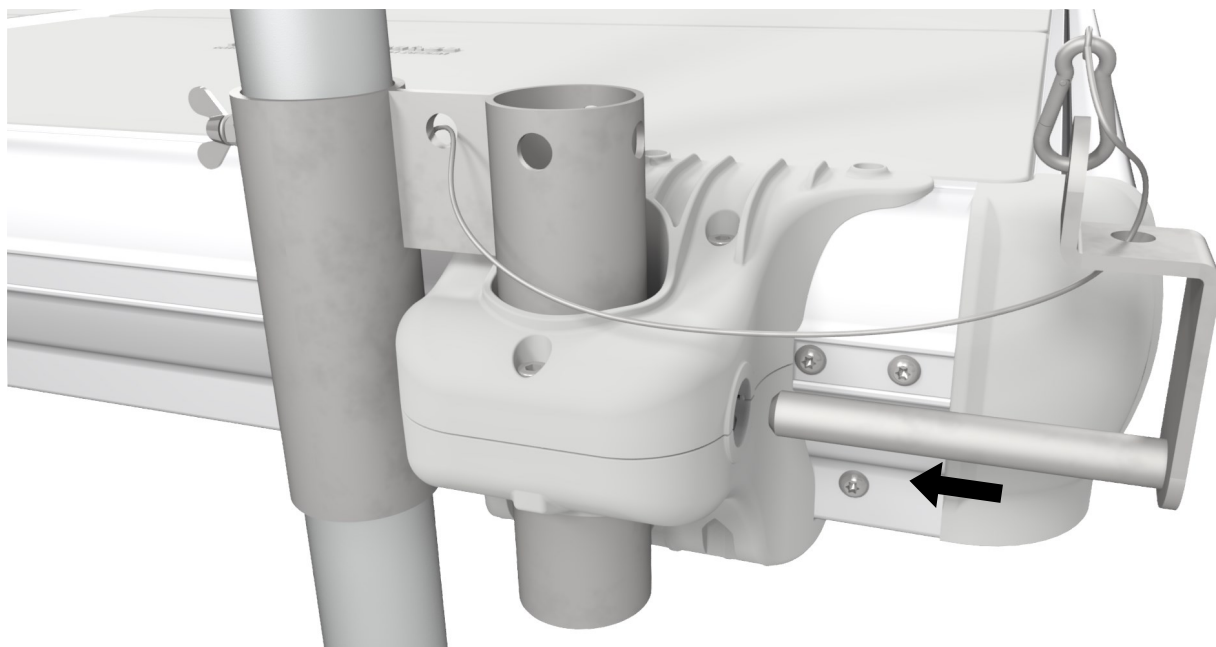

EasyFloat®

PONTOON SYSTEMS

Art: 1100-0034

SV: Snabbfäste stolpe

EN: Pole Bracket Easy Release

**1**

**2**

**3**