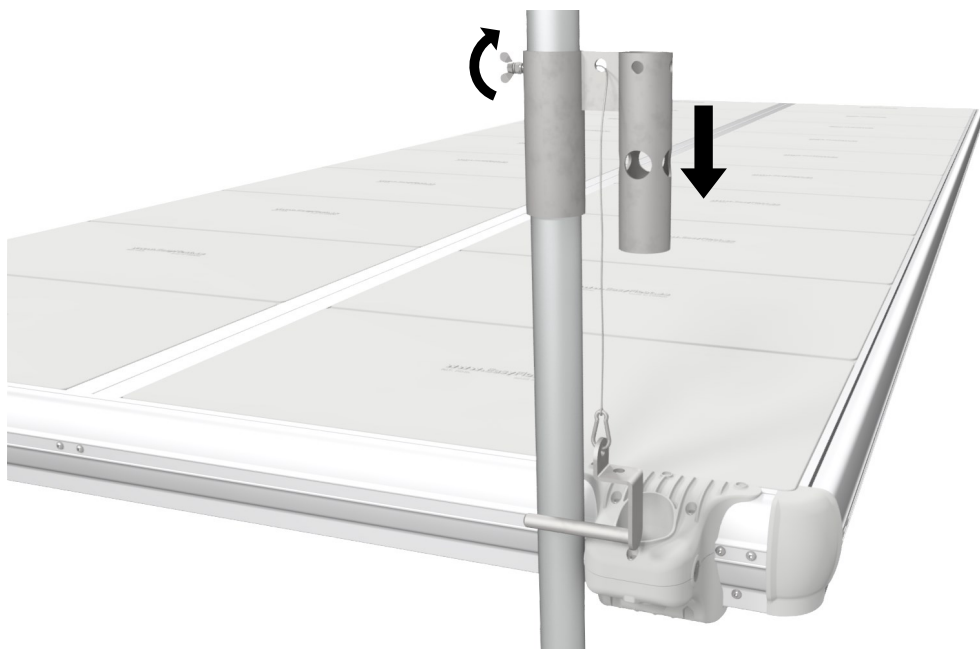

EasyFloat®

PONTOON SYSTEMS

Art: 1100-0034

SV: Snabbfäste stolpe

EN: Pole Bracket Easy Release

**1**

**2**

**3**