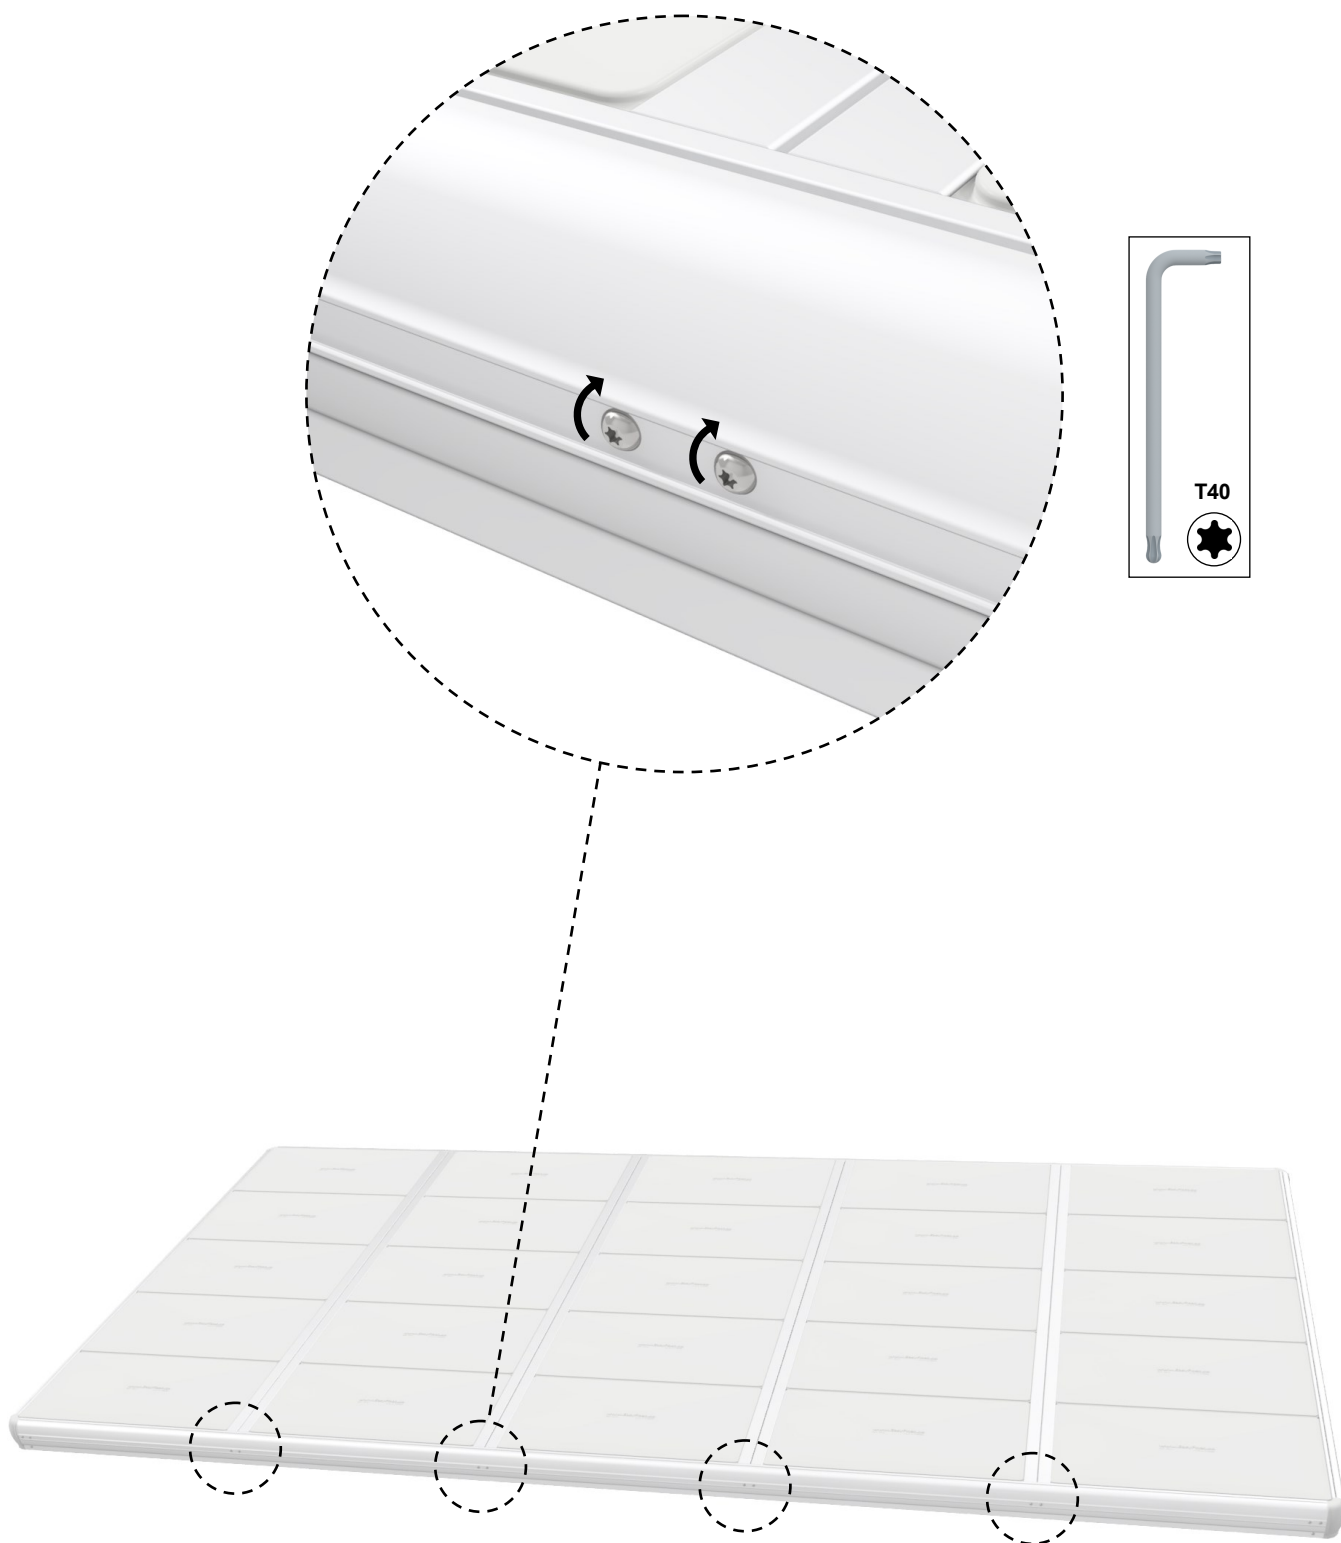

EasyFloat®

PONTOON SYSTEMS

Art: 1000-6030
EasyFloat 6,0 x 3,0 m

x4

x8

x25

x2

2880 mm

9

10

11

12

13

14

15